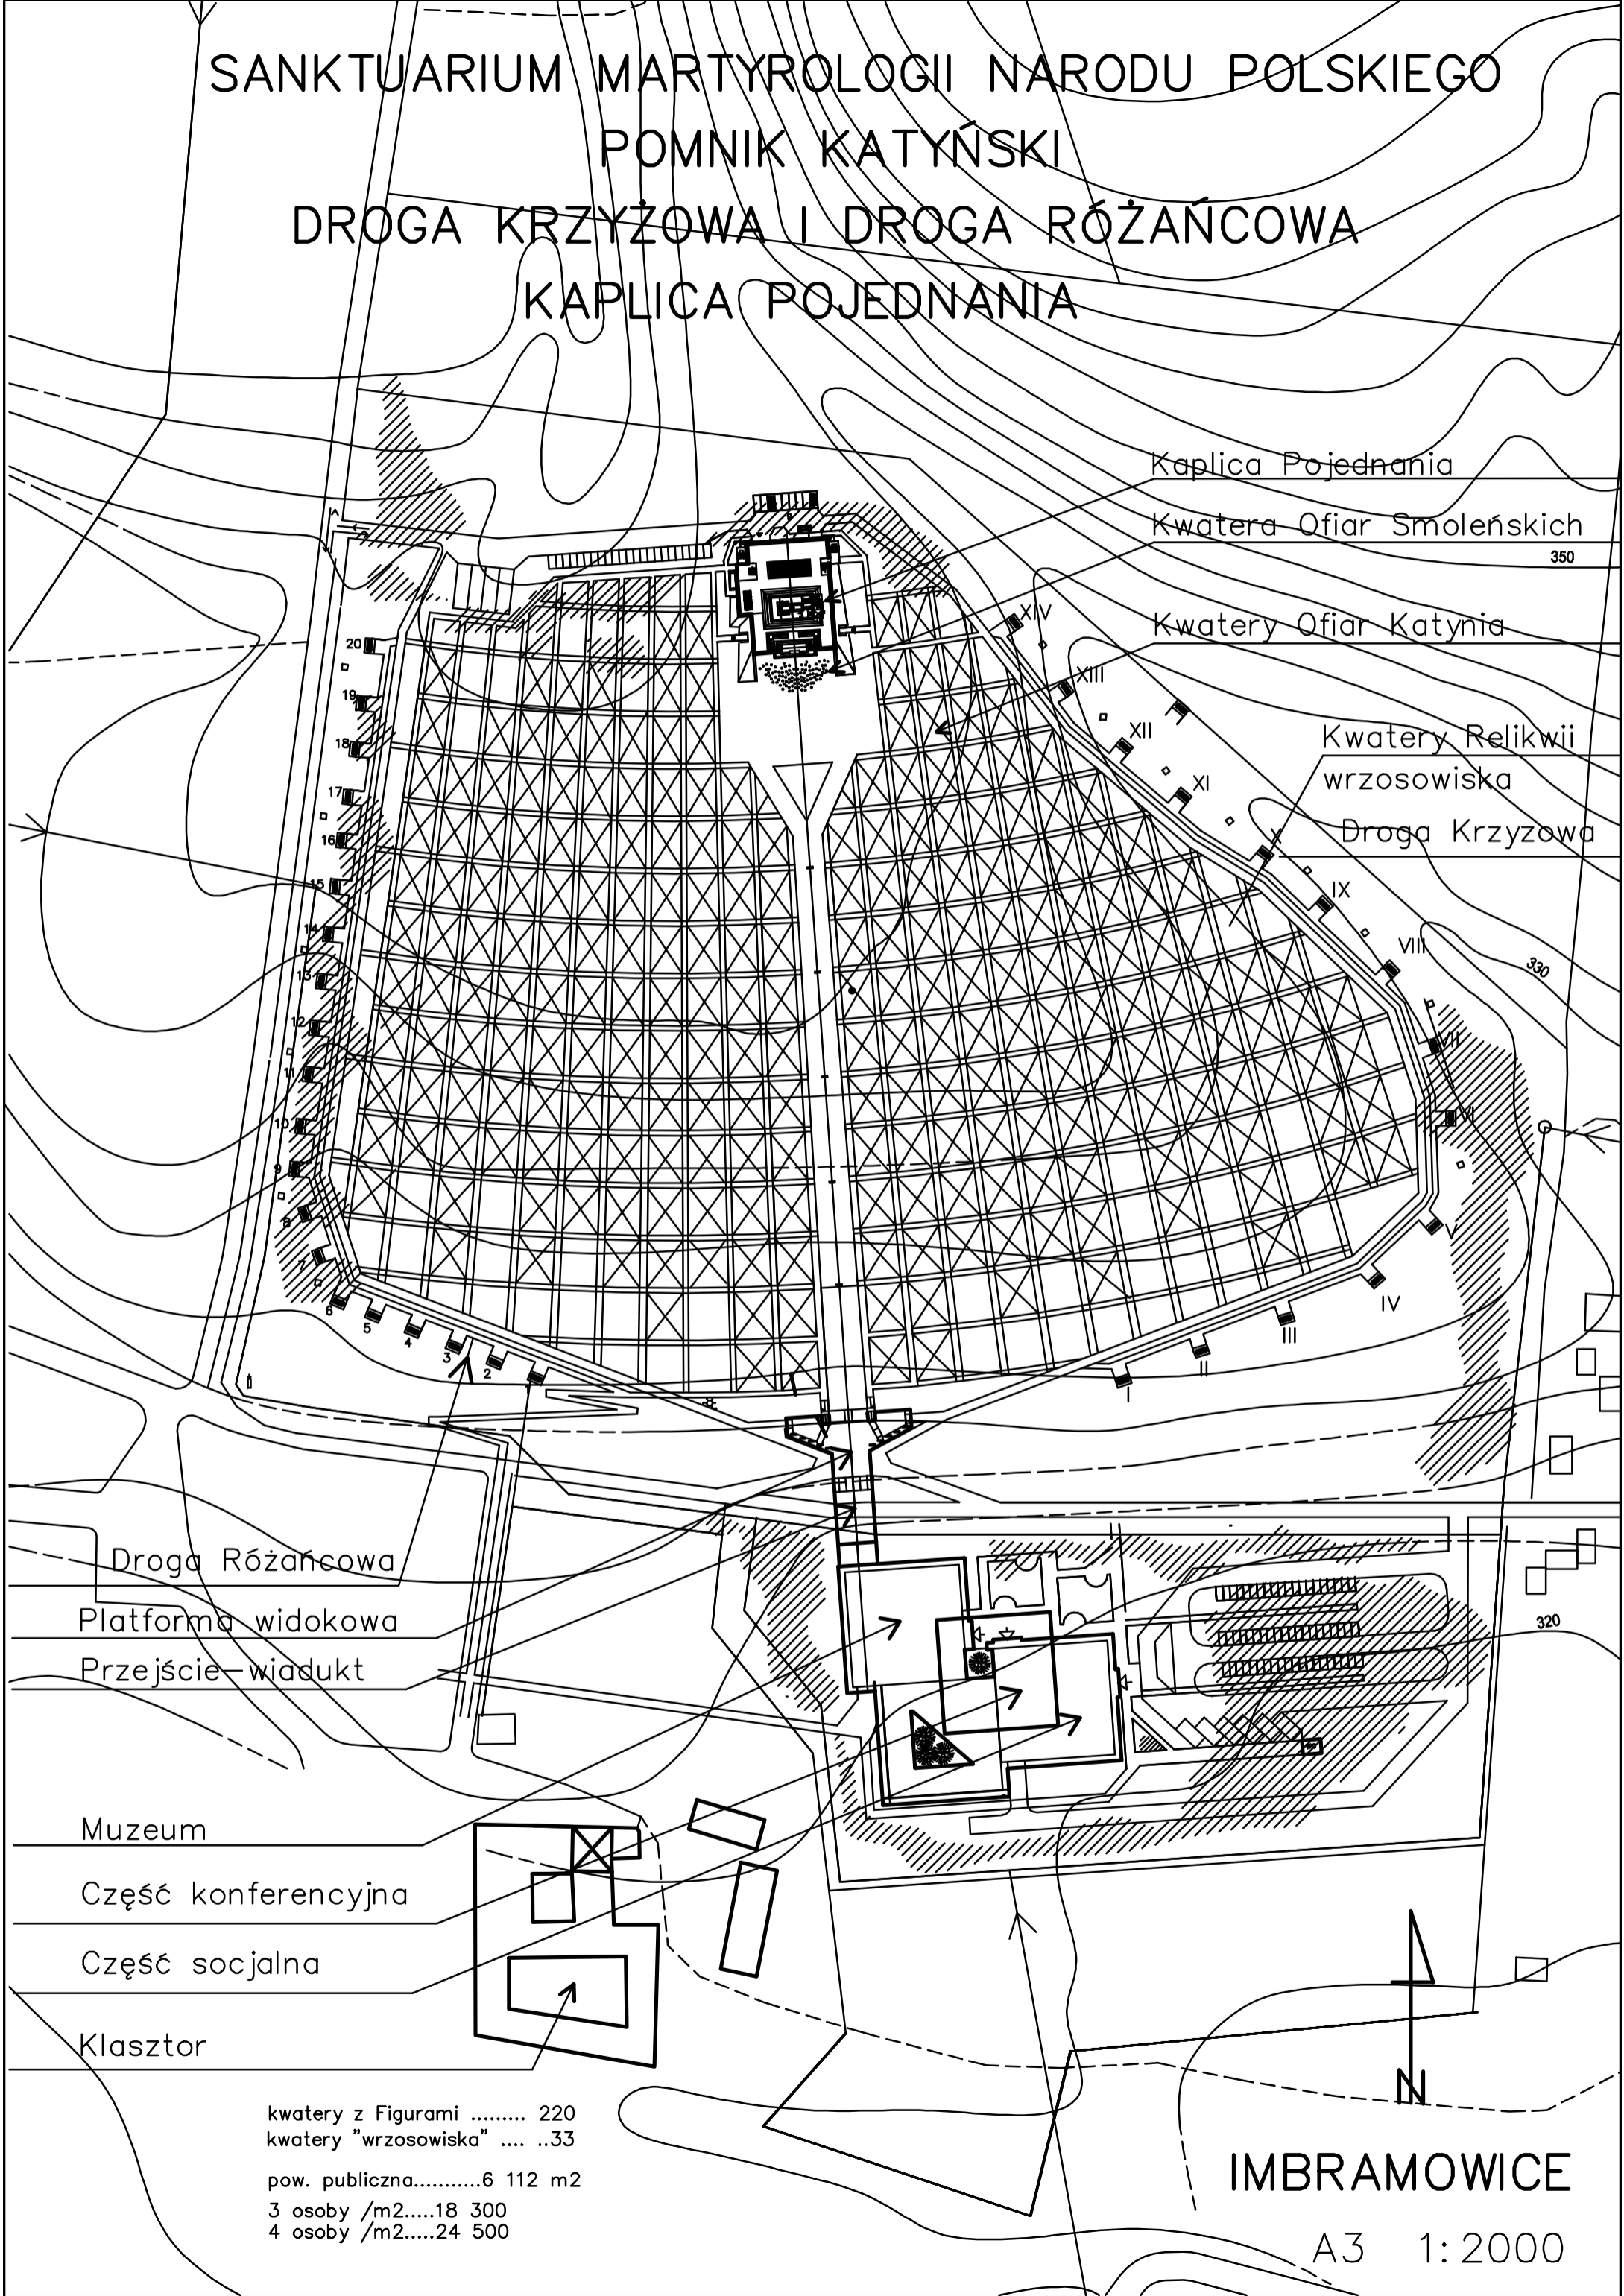

SANKTUARIUM MARTYROLOGII NARODU POLSKIEGO
 POMNIK KATYŃSKI
 DROGA KRZYŻOWA I DROGA RÓŻAŃCOWA
 KAPLICA POJEDNANIA

Kaplica Pojednania
 Kwatera Ofiar Smoleńskich
 Kwatery Ofiar Katynia
 Kwatery Relikwii wrzosowiska
 Droga Krzyżowa

Droga Różańcowa
 Platforma widokowa
 Przejście-wiadukt

Muzeum
 Część konferencyjna
 Część socjalna
 Klasztor

kwatery z Figurami	220
kwatery "wrzosowiska"33
pow. publiczna.....6 112 m ²	
3 osoby /m ²	18 300
4 osoby /m ²	24 500