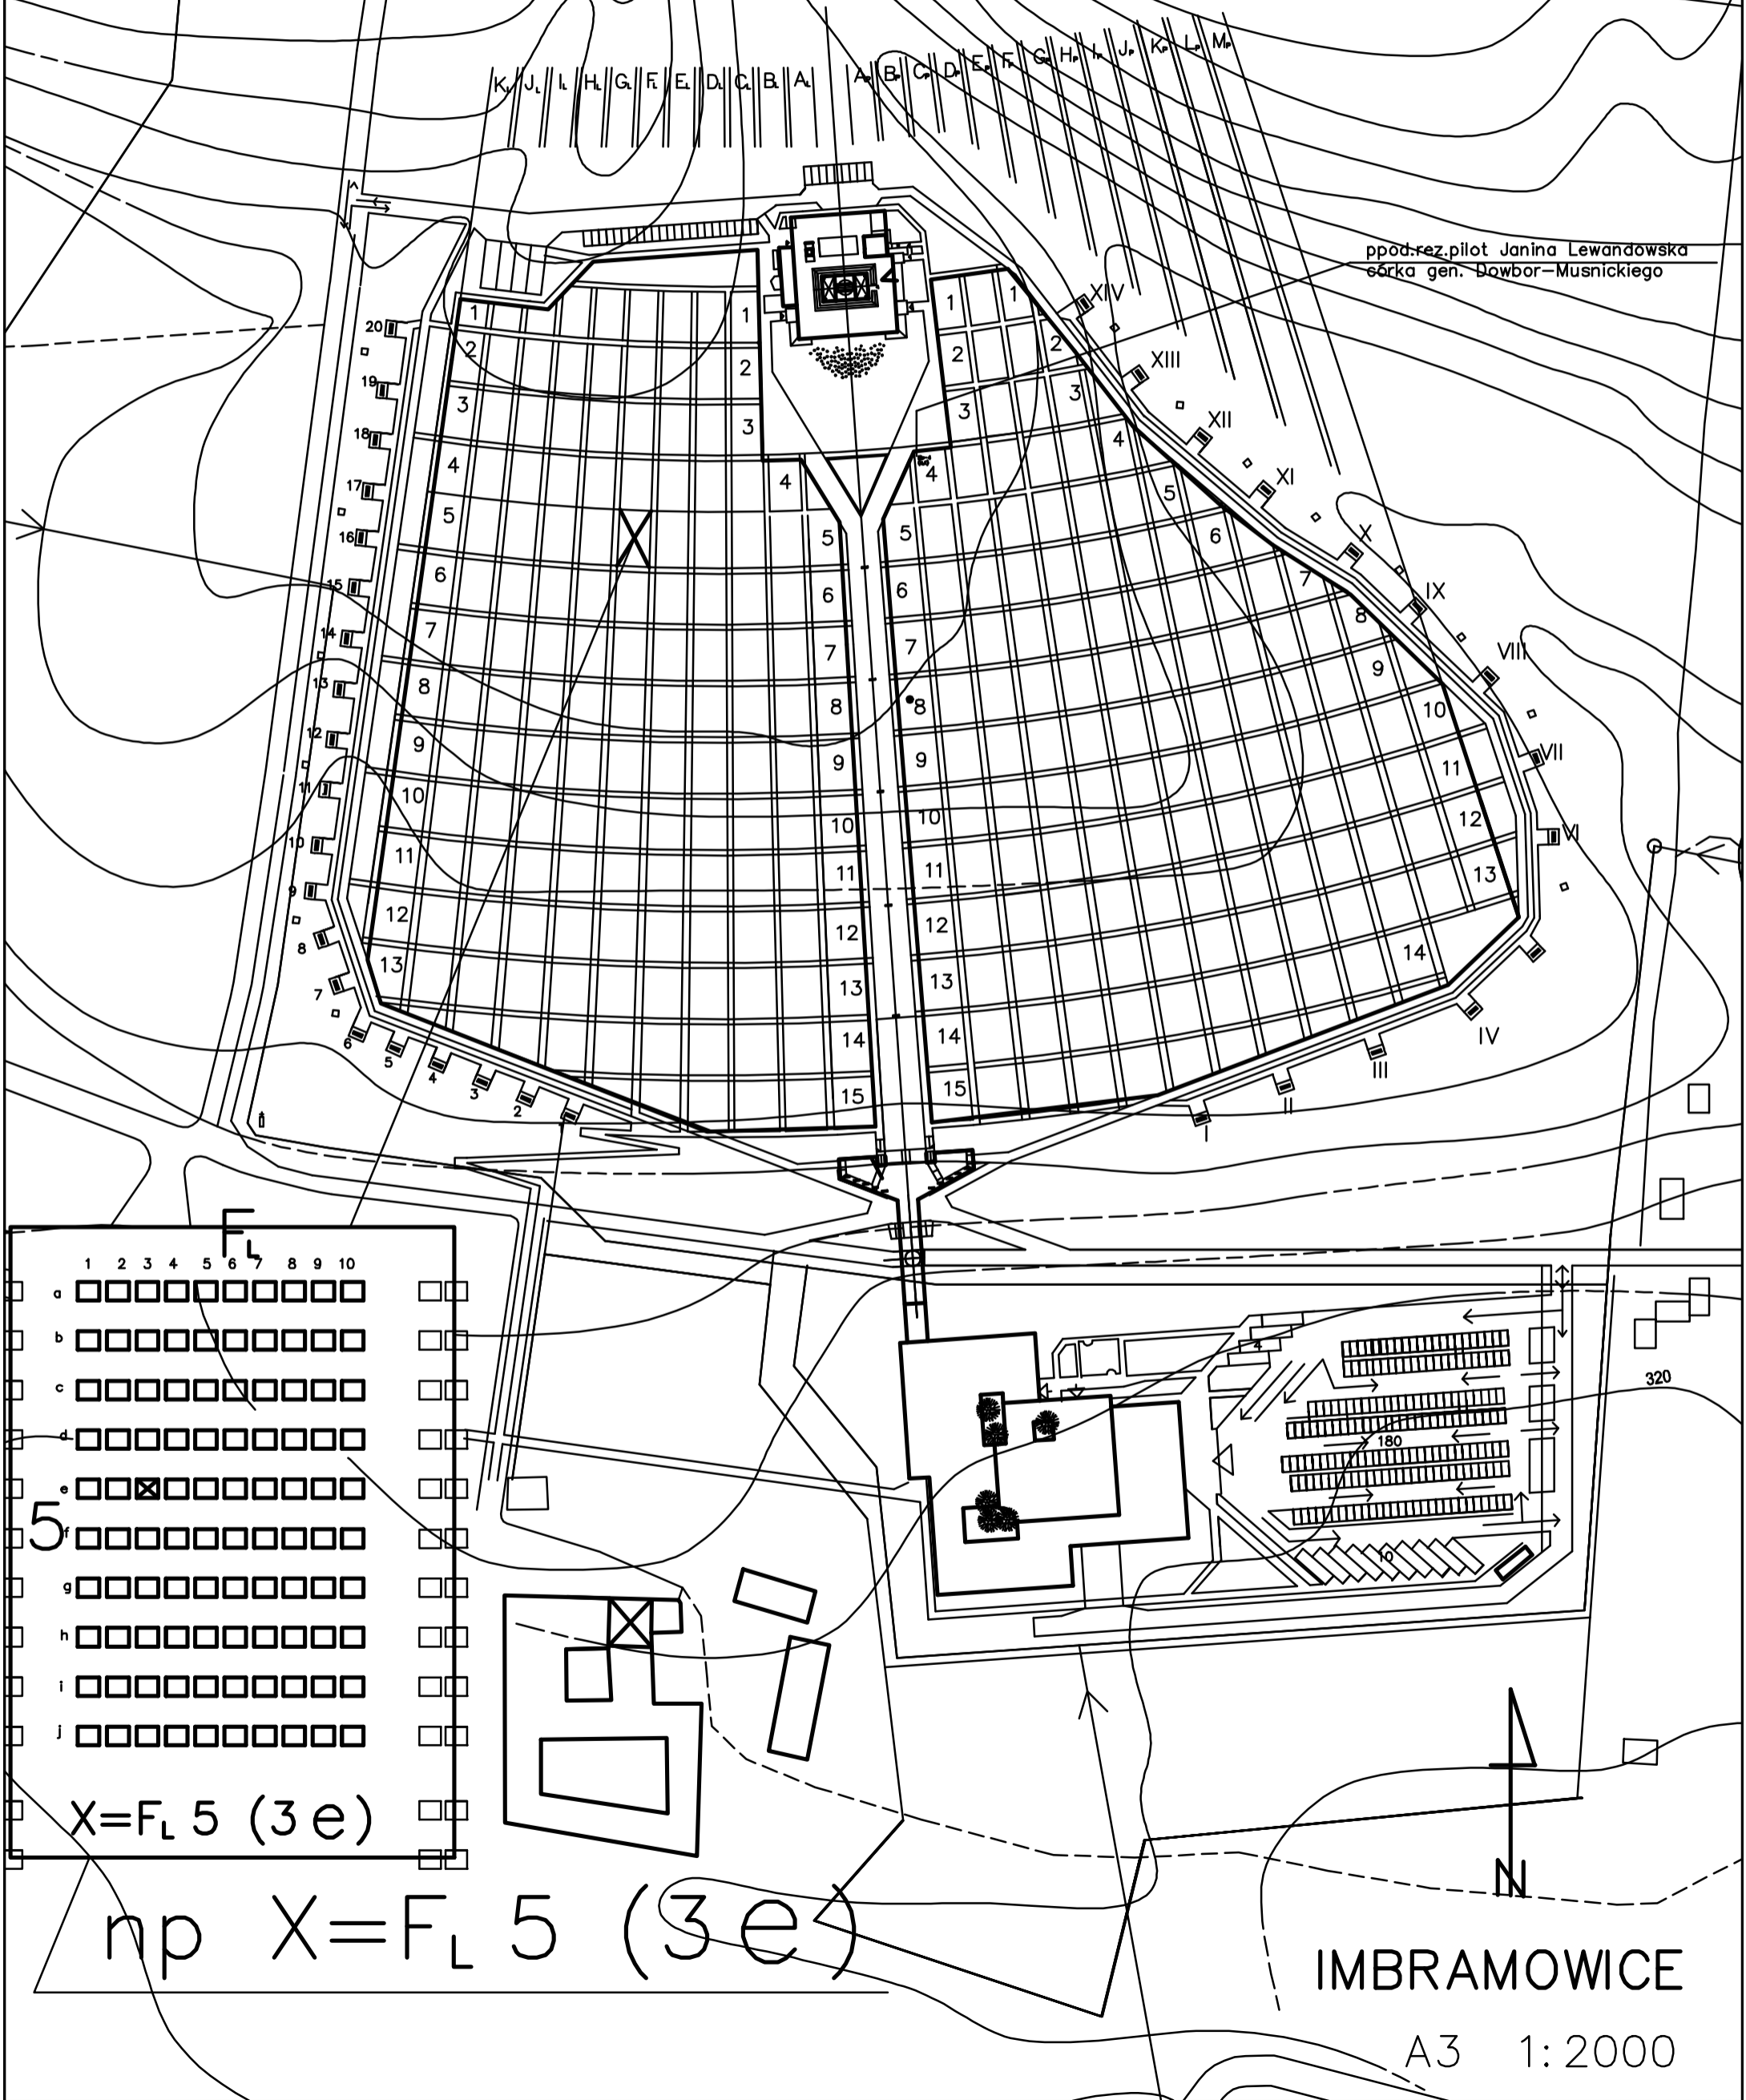

SANKTUARIUM MARTYROLOGII NARODU POLSKIEGO
 POMNIK KATYŃSKI
 DROGA KRZYŻOWA I DROGA RÓŻAŃCOWA
 KAPLICA POJEDNANIA

ppod.rez.pilot Janina Lewandowska
 córka gen. Dowbor-Musnickiego

	1	2	3	4	5	6	7	8	9	10	
a	□	□	□	□	□	□	□	□	□	□	□
b	□	□	□	□	□	□	□	□	□	□	□
c	□	□	□	□	□	□	□	□	□	□	□
d	□	□	□	□	□	□	□	□	□	□	□
e	□	□	□	□	□	□	□	□	□	□	□
5	□	□	□	□	□	□	□	□	□	□	□
g	□	□	□	□	□	□	□	□	□	□	□
h	□	□	□	□	□	□	□	□	□	□	□
i	□	□	□	□	□	□	□	□	□	□	□
j	□	□	□	□	□	□	□	□	□	□	□

X = F_L 5 (3 e)

np X = F_L 5 (3 e)

IMBRAMOWICE

A3 1:2000